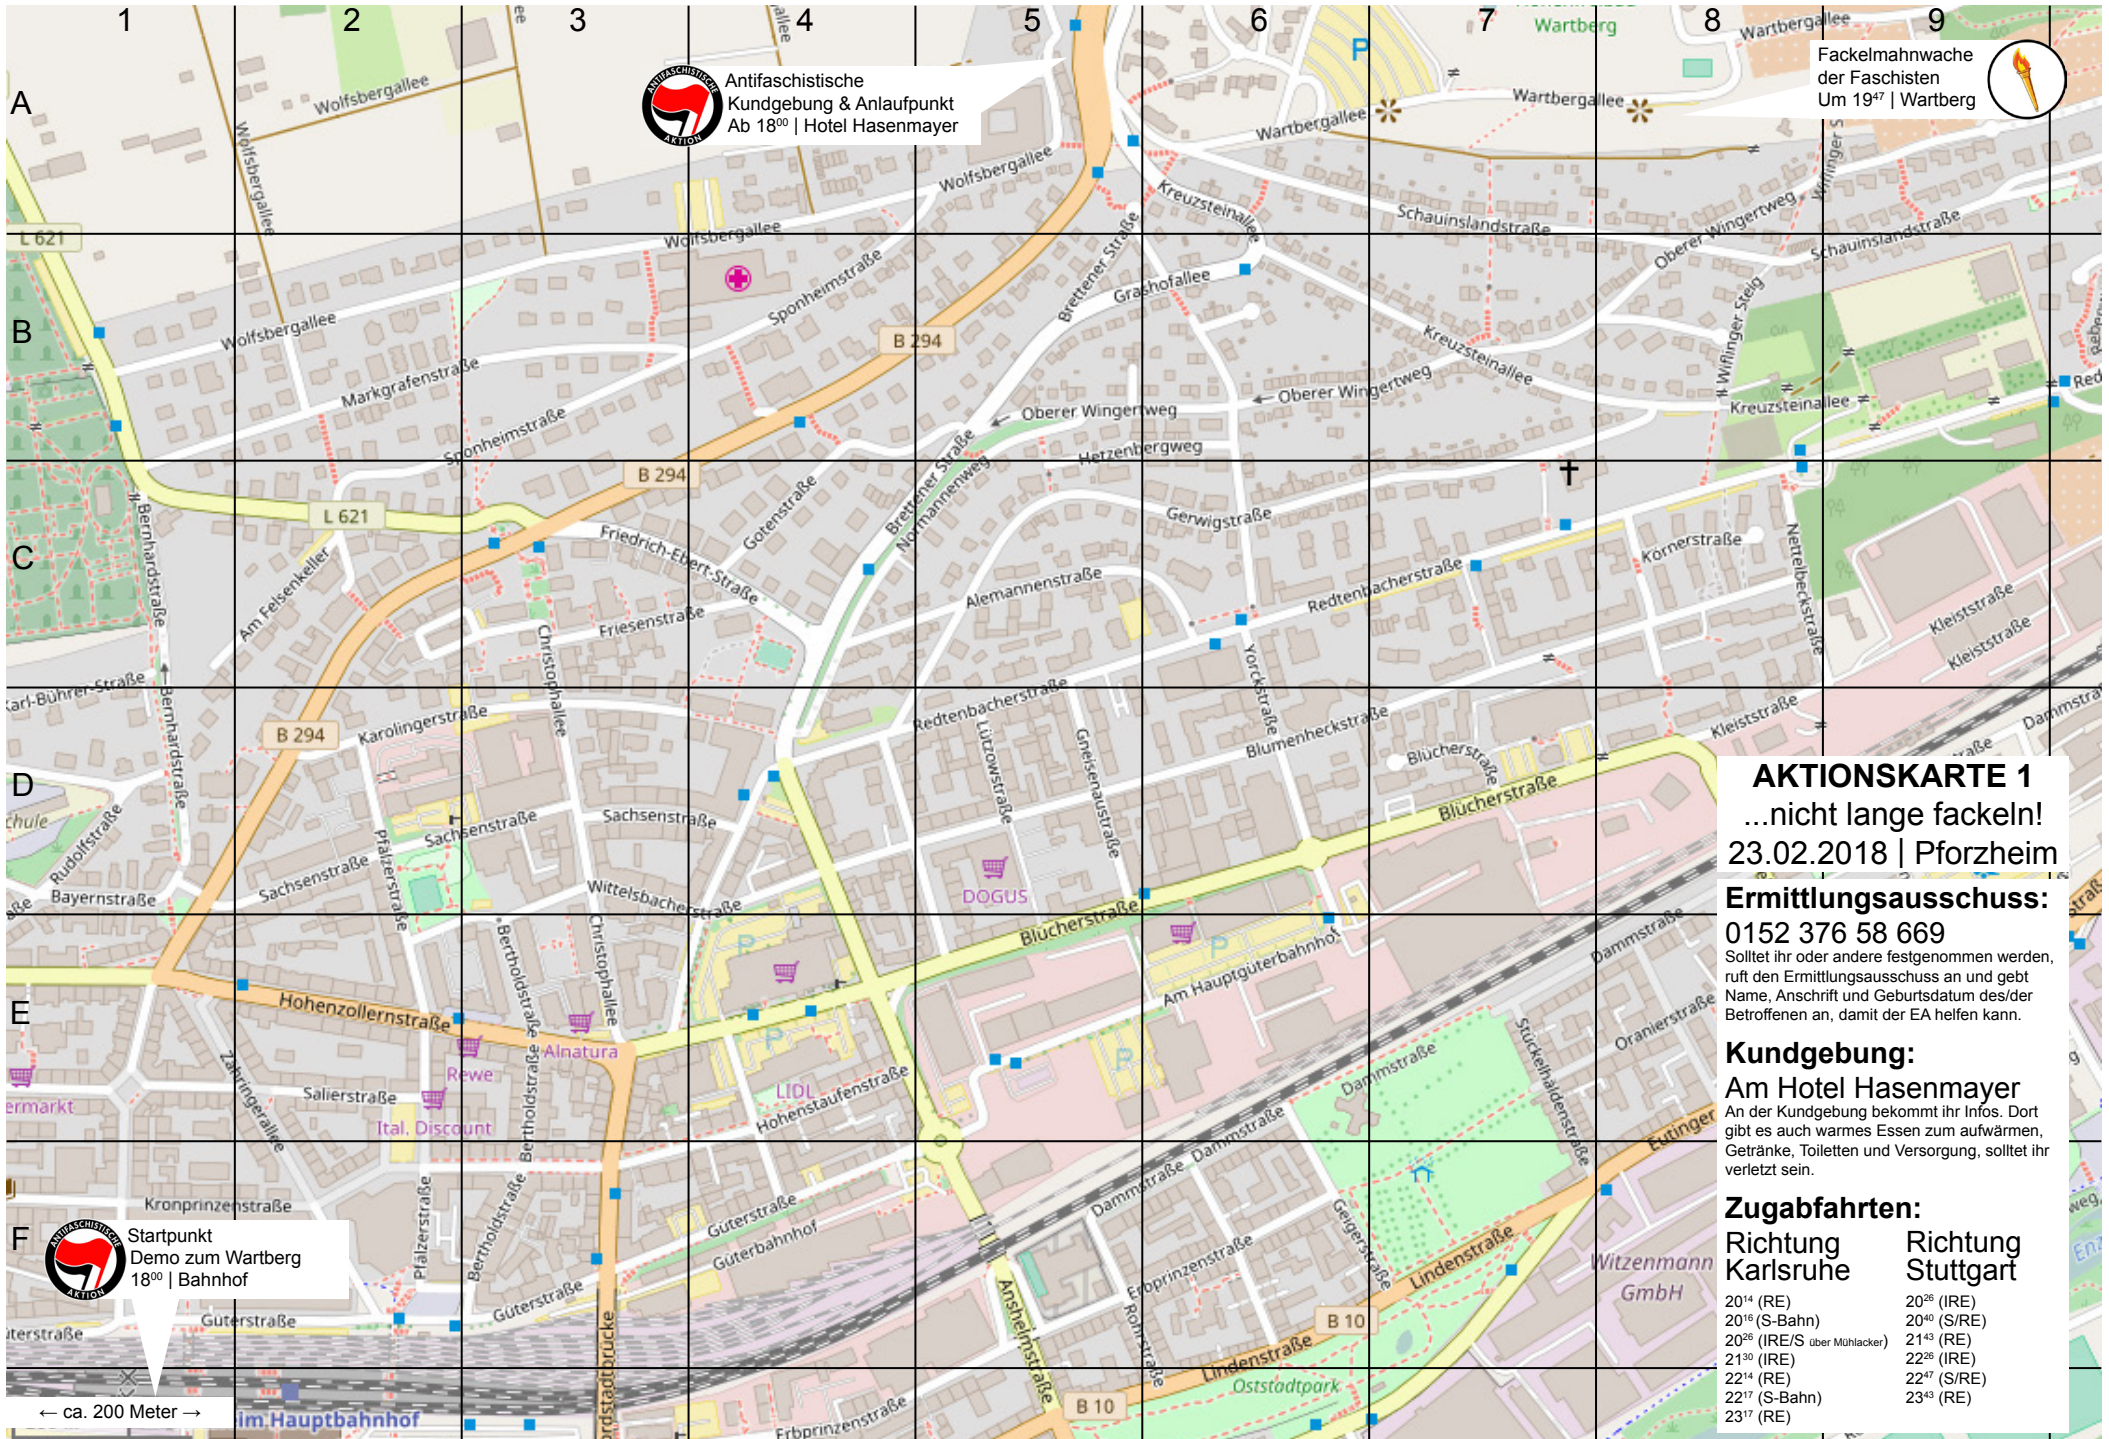

Antifaschistische
Kundgebung & Anlaufpunkt
Ab 18⁰⁰ | Hotel Hasenmayer

Fackelmahnwache
der Faschisten
Um 19⁴⁷ | Wartberg

AKTIONSKARTE 2
...nicht lange fackeln!
23.02.2018 | Pforzheim

← ca. 100 Meter →

Antifaschistische
Kundgebung & Anlaufpunkt
Ab 18⁰⁰ | Hotel Hasenmayer

Fackelmahnwache
der Faschisten
Um 19⁴⁷ | Wartberg

AKTIONSKARTE 1
...nicht lange fackeln!
23.02.2018 | Pforzheim

Ermittlungsausschuss:
0152 376 58 669
Solltet ihr oder andere festgenommen werden,
ruft den Ermittlungsausschuss an und gebt
Name, Anschrift und Geburtsdatum des/der
Betroffenen an, damit der EA helfen kann.

Kundgebung:
Am Hotel Hasenmayer
An der Kundgebung bekommt ihr Infos. Dort
gibt es auch warmes Essen zum aufwärmen,
Getränke, Toiletten und Versorgung, solltet ihr
verletzt sein.

Zugabfahrten:

Richtung Karlsruhe	Richtung Stuttgart
20 ¹⁴ (RE)	20 ²⁶ (IRE)
20 ¹⁶ (S-Bahn)	20 ⁴⁰ (S/RE)
20 ²⁶ (IRE/S über Mühlacker)	21 ⁴³ (RE)
21 ³⁰ (IRE)	22 ²⁶ (IRE)
22 ¹⁴ (RE)	22 ²⁷ (S/RE)
22 ¹⁷ (S-Bahn)	23 ⁴³ (RE)
23 ¹⁷ (RE)	

Startpunkt
Demo zum Wartberg
18⁰⁰ | Bahnhof

← ca. 200 Meter →