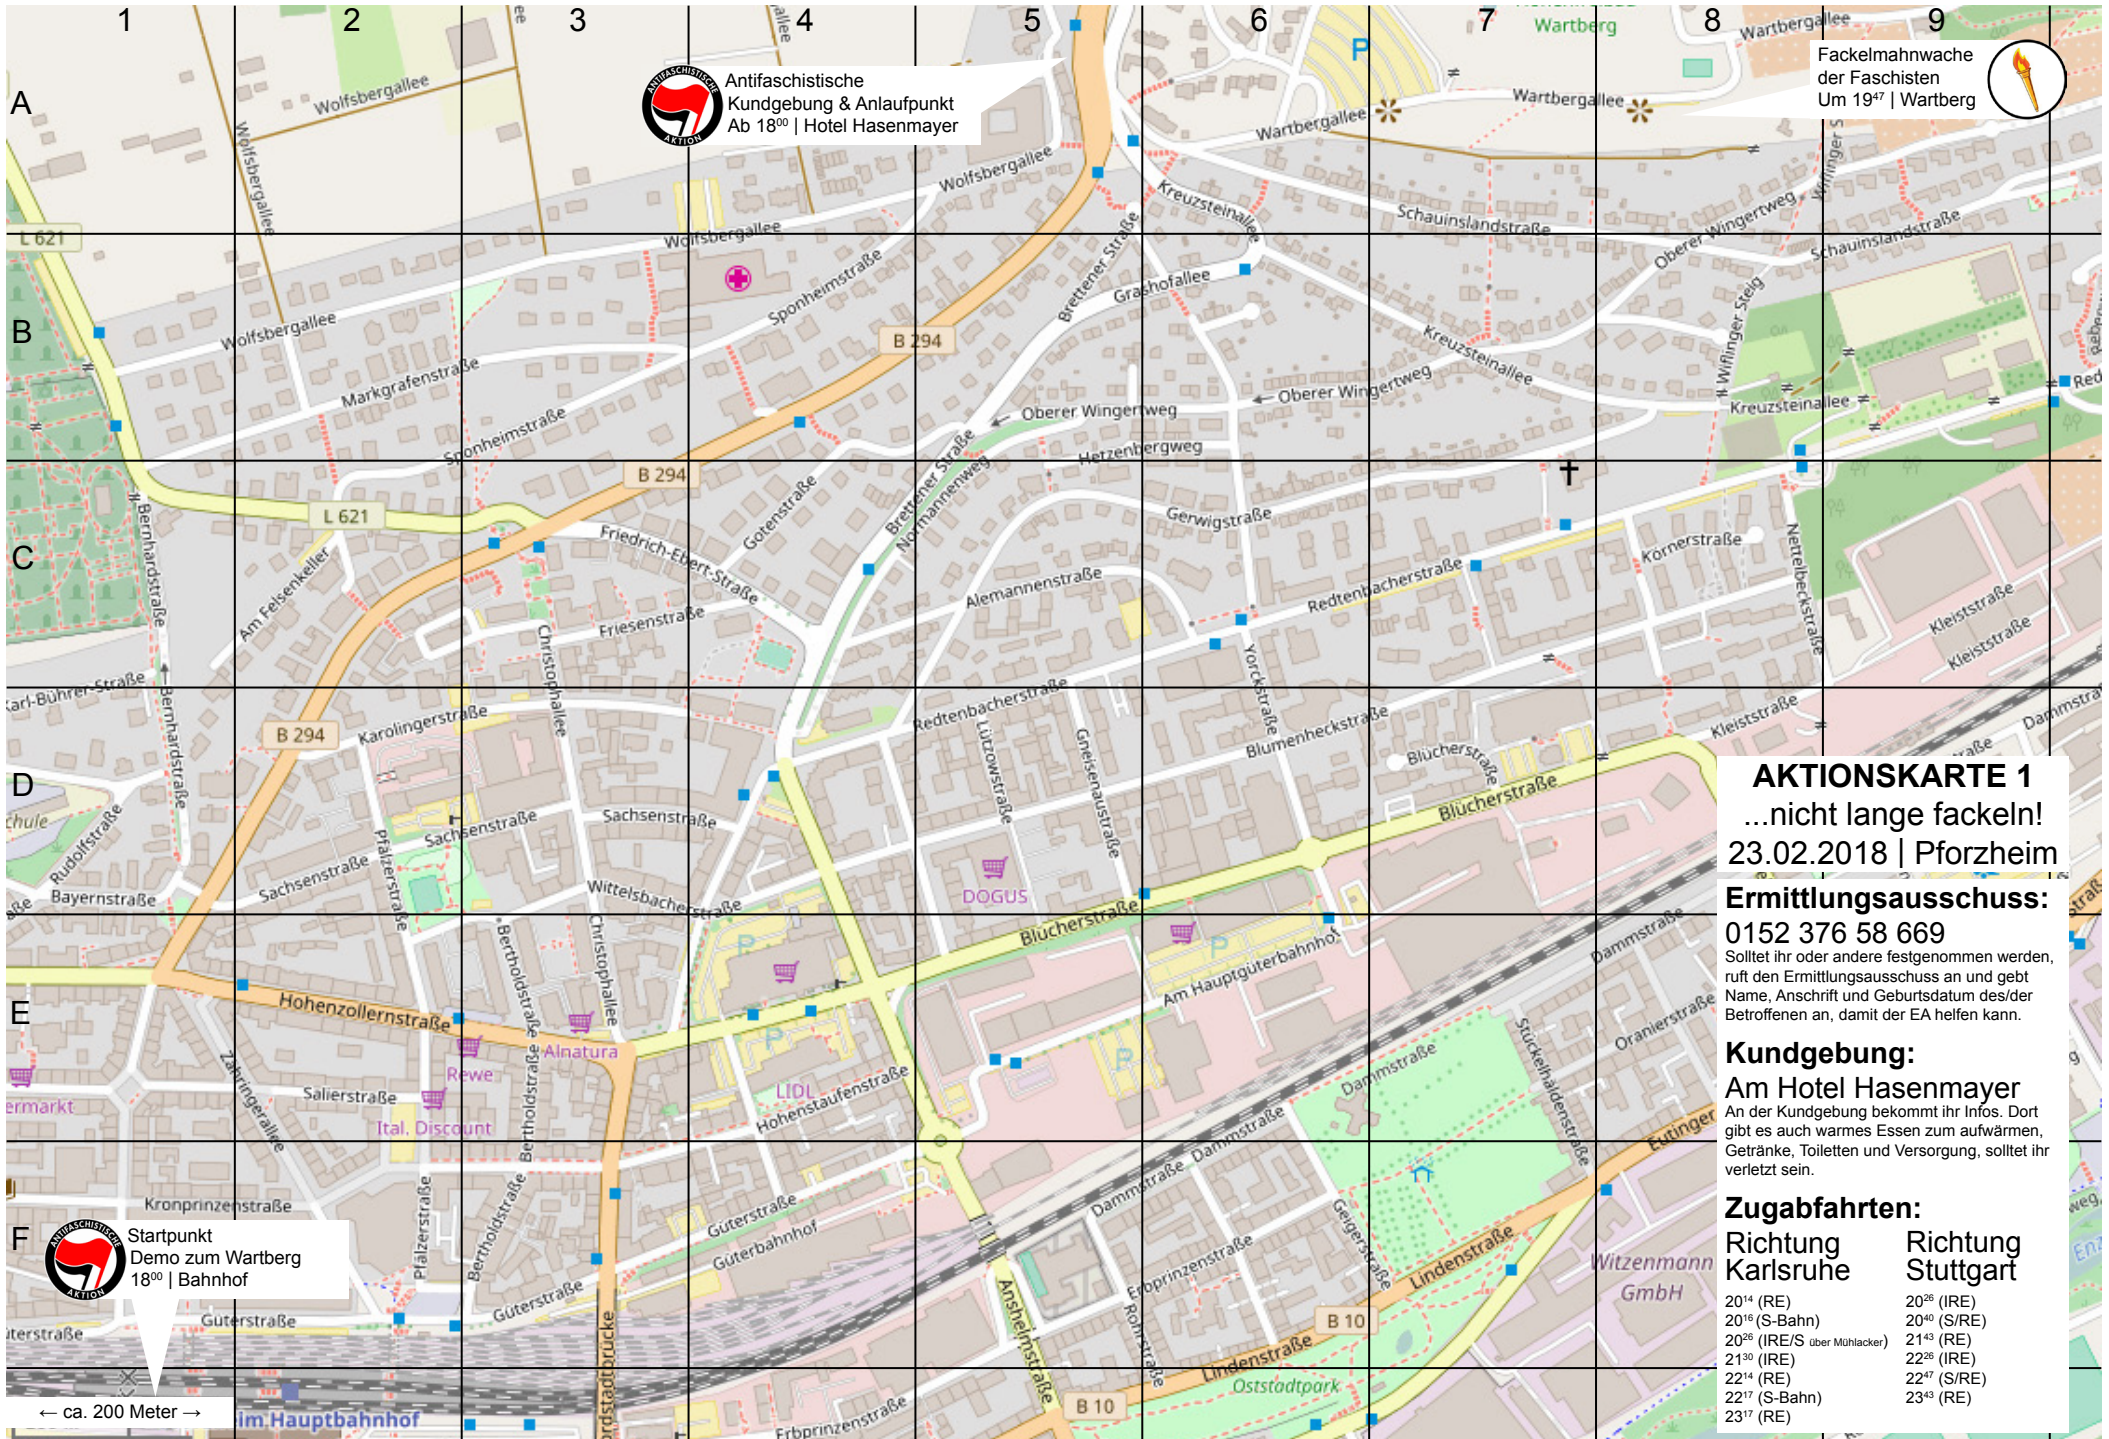

Antifaschistische
Kundgebung & Anlaufpunkt
Ab 18⁰⁰ | Hotel Hasenmayer

Fackelmahnwache
der Faschisten
Um 19⁴⁷ | Wartberg

AKTIONSKARTE 2
...nicht lange fackeln!
23.02.2018 | Pforzheim

Antifaschistische
Kundgebung & Anlaufpunkt
Ab 18⁰⁰ | Hotel Hasenmayer

Fackelmahnwache
der Faschisten
Um 19⁴⁷ | Wartberg

AKTIONSKARTE 1
...nicht lange fackeln!
23.02.2018 | Pforzheim

Ermittlungsausschuss:
0152 376 58 669
Solltet ihr oder andere festgenommen werden,
ruft den Ermittlungsausschuss an und gebt
Name, Anschrift und Geburtsdatum des/der
Betroffenen an, damit der EA helfen kann.

Kundgebung:
Am Hotel Hasenmayer
An der Kundgebung bekommt ihr Infos. Dort
gibt es auch warmes Essen zum aufwärmen,
Getränke, Toiletten und Versorgung, solltet ihr
verletzt sein.

Zugabfahrten:

Richtung Karlsruhe	Richtung Stuttgart
20 ¹⁴ (RE)	20 ²⁶ (IRE)
20 ¹⁶ (S-Bahn)	20 ⁴⁰ (S/RE)
20 ²⁶ (IRE/S über Mühlacker)	21 ⁴³ (RE)
21 ³⁰ (IRE)	22 ²⁶ (IRE)
22 ¹⁴ (RE)	22 ²⁷ (S/RE)
22 ¹⁷ (S-Bahn)	23 ⁴³ (RE)
23 ¹⁷ (RE)	

Startpunkt
Demo zum Wartberg
18⁰⁰ | Bahnhof

← ca. 200 Meter →