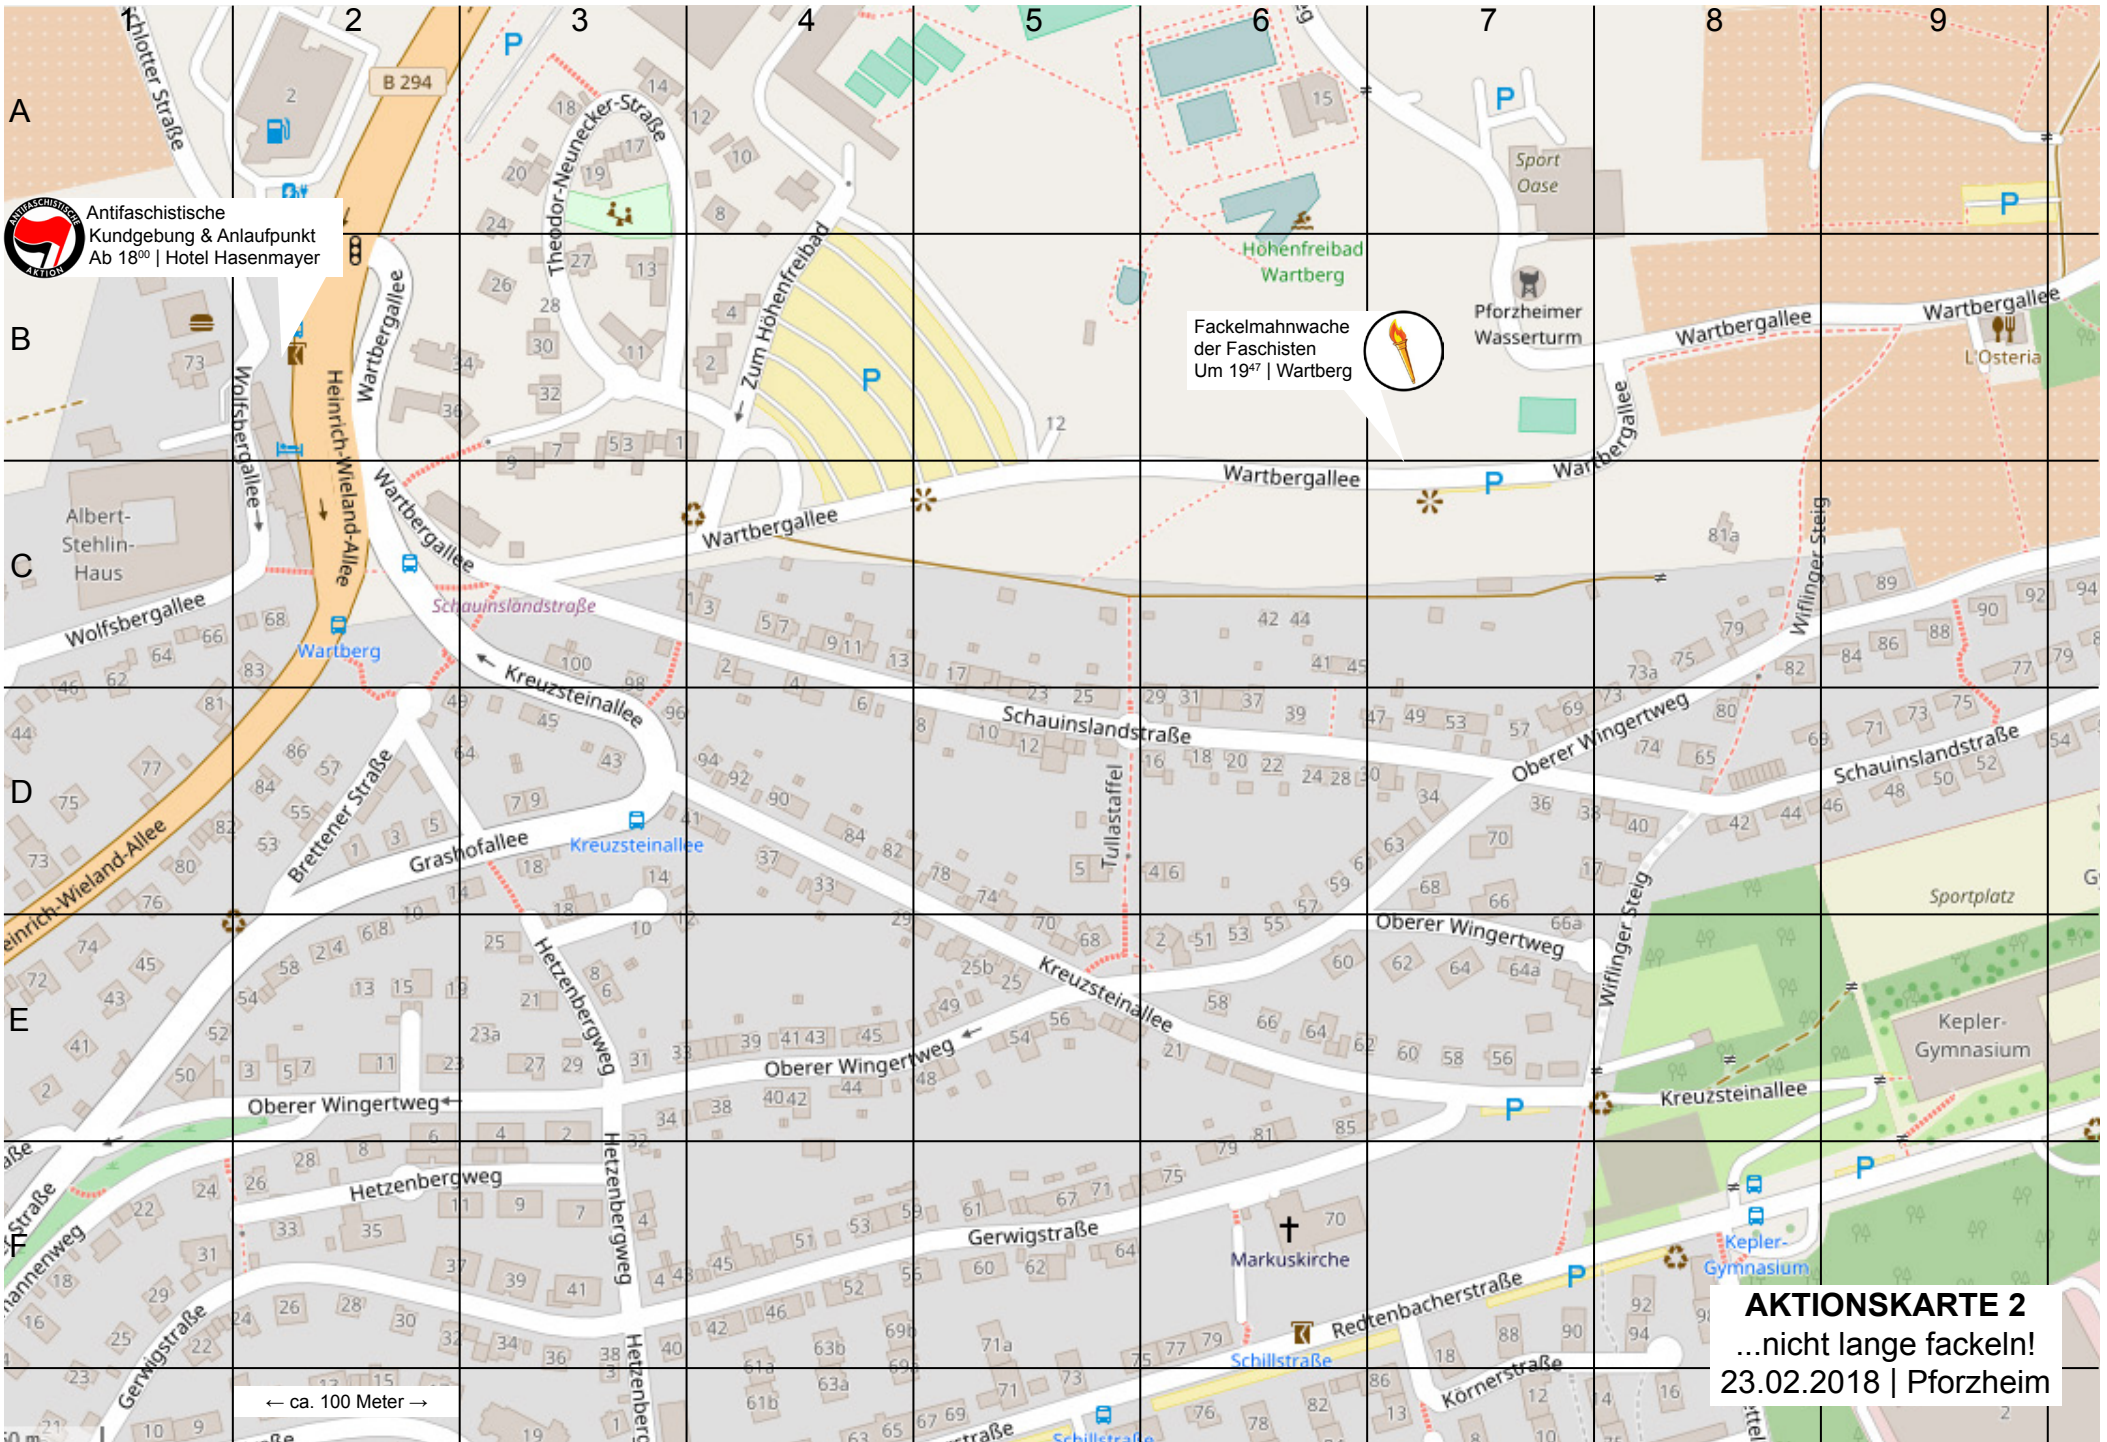

Antifaschistische
Kundgebung & Anlaufpunkt
Ab 18⁰⁰ | Hotel Hasenmayer

Fackelmahnwache
der Faschisten
Um 19⁴⁷ | Wartberg

AKTIONSKARTE 2
...nicht lange fackeln!
23.02.2018 | Pforzheim

Antifaschistische
Kundgebung & Anlaufpunkt
Ab 18⁰⁰ | Hotel Hasenmayer

Fackelmahnwache
der Faschisten
Um 19⁴⁷ | Wartberg

AKTIONSKARTE 1
...nicht lange fackeln!
23.02.2018 | Pforzheim

Ermittlungsausschuss:
0152 376 58 669
Solltet ihr oder andere festgenommen werden,
ruft den Ermittlungsausschuss an und gebt
Name, Anschrift und Geburtsdatum des/der
Betroffenen an, damit der EA helfen kann.

Kundgebung:
Am Hotel Hasenmayer
An der Kundgebung bekommt ihr Infos. Dort
gibt es auch warmes Essen zum aufwärmen,
Getränke, Toiletten und Versorgung, solltet ihr
verletzt sein.

Zugabfahrten:

Richtung Karlsruhe	Richtung Stuttgart
20 ¹⁴ (RE)	20 ²⁶ (IRE)
20 ¹⁶ (S-Bahn)	20 ⁴⁰ (S/RE)
20 ²⁶ (IRE/S über Mühlacker)	21 ⁴³ (RE)
21 ³⁰ (IRE)	22 ²⁶ (IRE)
22 ¹⁴ (RE)	22 ²⁷ (S/RE)
22 ¹⁷ (S-Bahn)	23 ⁴³ (RE)
23 ¹⁷ (RE)	

Startpunkt
Demo zum Wartberg
18⁰⁰ | Bahnhof

← ca. 200 Meter →